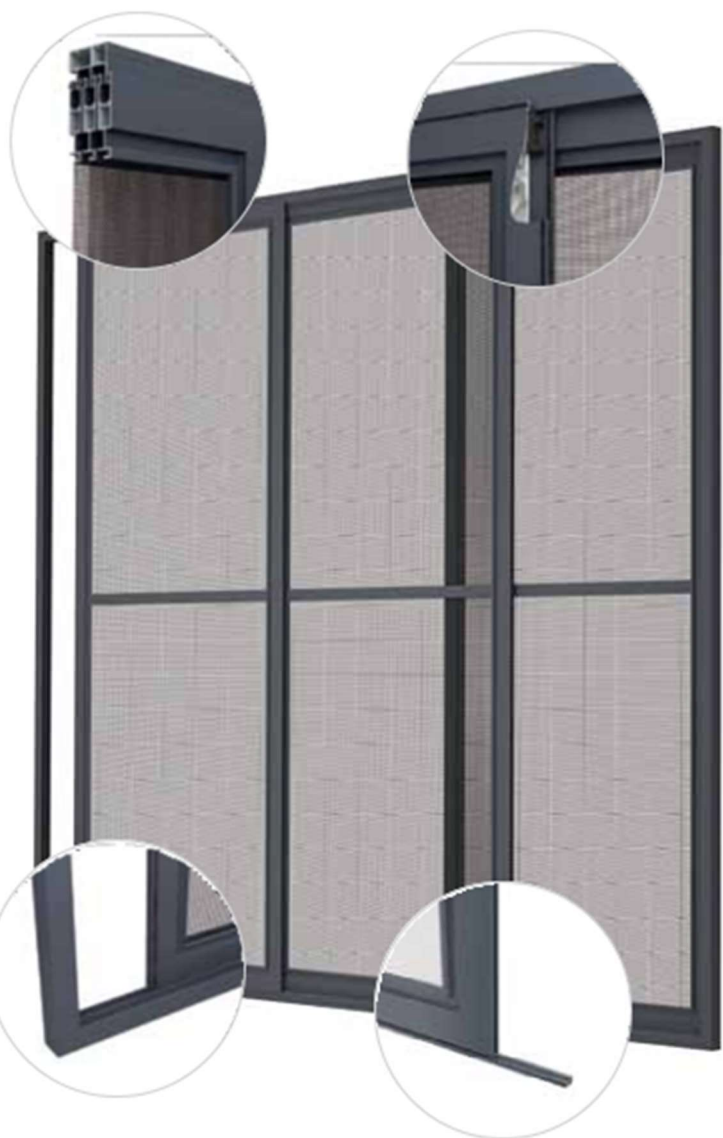

MRP - Tolópályás keretes szúnyogháló

Az eltolható, keretes szúnyogháló rendszer védi a helyiség belsejét a rovarokkal szemben, és nagy, üvegezett beugrókban, teraszokon és télikertekben használják.

A szúnyogháló szárnya a felső és alsó futósín között mozog. Az alsó részben van beépítve a futógörgő a mechanikával, ami lehetővé teszi szög állítását a sínek mindegyikénél.

A további, pattintós összekötéssel szerelt, erősítés, lehetővé teszi nagyobb méretű szárnyak kivitelezését.

A keret profiljai, valamint a futósínek, tartós, extrudált alumínium idomból készülnek modern formával, a kopásnak és az időjárási tényezőknek fokozottan ellenálló bevonattal.

A szúnyogháló fő profiljának alakja szükségtelenné teszi plusz fogantyúk alkalmazását.

A keret és a szárny belső sarokidomok segítségével van összeerősítve. A szúnyoghálót többsoros elrendezésben is be lehet szerelni. Köszönhetően az alacsony futósín használatának, kitűnően együttműködik tolóajtókkal, amelyekben ún. alacsony küszöböt alkalmaztak.

A szúnyoghálót be lehet szerelni háromsoros elrendezésben.

Szárnyvezetés – célja a pozicionálás, valamint, hogy védje a szárnyat kiesés ellen.

A keret és a szárny belső sarokidomok segítségével van összeerősítve, amelyek jellemzője a tartósság és az esztétikum.