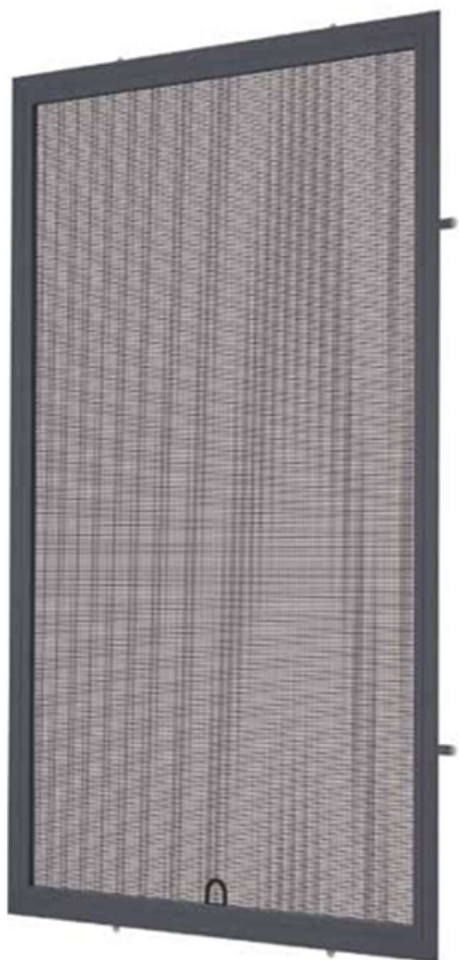

MRS fix fémkeretes szúnyogháló

Az **MRS** fix fémkeretes szúnyogháló kitűnő védelmet nyújt a rovarok ellen.

A szúnyogháló kerete belső, sajtolható vagy csavarozható alumínium sarokidomokkal lehet összekötve. Rendelkezünk állítható szögű, belső sarokidomokkal is.

Választhatók külső, műanyag sarokidomok is, amelyek gazdag színválasztékban kaphatók. A rendszer támogatja az ablakprofilok többségét.

A szereléshez ötféle méretben kaphatók horgok.

A keret profilja erős, extrudált, alumínium idomból készült, modern alakkal, porlakkozással. Az ajánlott profil kétféle változatban létezik: az ablakkerethez simuló „uszonyos” és a kefék számára kialakított hornyos változatban, amit teljesen beépített keretnél használnak.

Tartósság és teherbírás sok éven át

Belső, állítható szögű sarokidomos keret, ami lehetővé teszi szabálytalan alakú szúnyogháló készítését.

Belső sarokidomos keret, horonnyal a kefe számára, oldalsó tömítéssel verzióban.

Külső, műanyag sarokidomos keret.

Belső, műanyag sarokidomos keret, horonnyal a kefe számára, oldalsó-tömítéssel verzióban.

Kényelmes kezelés

A fix keretes szúnyogháló az ablakkeret külső oldalára van szerelve. A roncsolás mentes, elfordítható horgoknak köszönhetően könnyen és gyorsan fel lehet erősíteni és le lehet venni, megtartva az ablak teljes funkcionalitását.