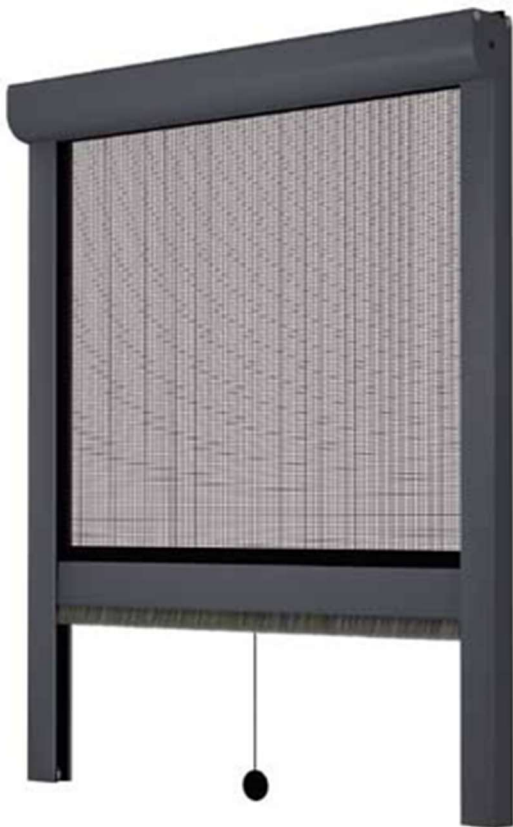

MZN rolós szúnyogháló

Az **MZN** rolós szúnyogháló egy kitűnő és rendkívül jól záró megoldás, ami bármelyik pillanatban nyitható és zárható módon védi a belső teret a rovaroktól.

A szúnyogháló szerkezete (tok, lefutók, alsó záróléc) extrudált alumíniumból készül, ami biztosítja a tartósságát és teherbírását sok évre.

A speciális akasztónak köszönhetően szabályozhatjuk a háló záródásának magasságát.

Lehetőség van fék használatára, aminek köszönhetően az alsó zárólécet zajtalanul lehet betolni a tokhoz.

A rendszer rendkívül praktikus, főként hogy az Aluprof kínálatában található többi szúnyogháló rendszer elemeit használja fel maximális mértékben.

Az **MZN** egy rendkívül esztétikus és modern megoldás, ami a kis toknak köszönhetően minden beugróba kitűnően beillik, ugyanakkor kielégíti azoknak a felhasználóknak az igényeit, akik nem akarják a szúnyoghálót állandóan használni.

Bármikor ki lehet nyitni, és be lehet zárni

Extrudált alumíniumból készült, fél ovális keresztmetszetű, kisméretű tok.

Vízzáró tömítés a tok felső részében.

Extrudált alumíniumból készült záróléc, a parapethez vagy az ablakkerethez záró tömítéssel.